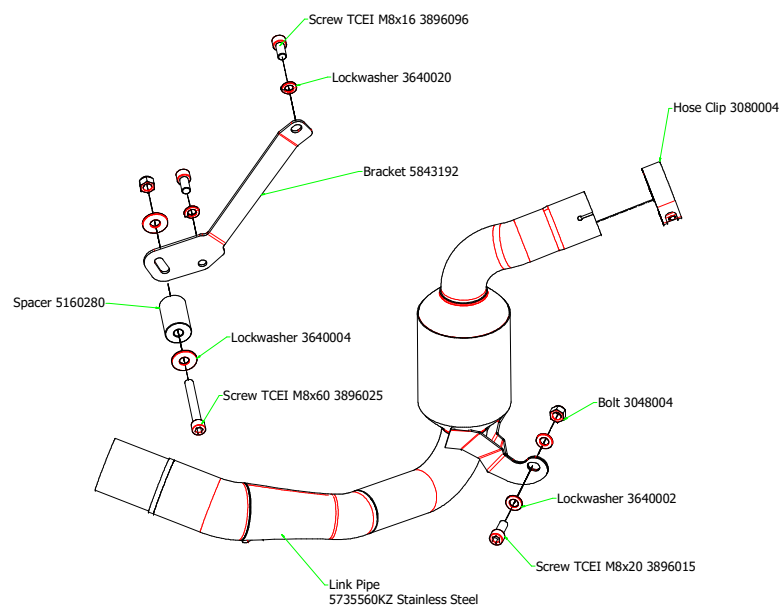

- 71813XKI Homologated X-Kone

BL1116

71600MI Racing Link Pipe

71600MI Catalytic Homologated Link Pipe

PARTI DI RICAMBIO / SPARE PARTS

ID	DESCRIZIONE / DESCRIPTION	71813AK cod	71813AKN cod	71813AO cod	71813AON cod	71813PK cod	71813XKI cod	71600MI cod	11010KZ cod
1	Fondello Posteriore / End Cap	5009448	5009448	5009347	5009347	5009448	5009460		
2	Fondello Posteriore Sx. / Left end cap								
3	Fondello Posteriore Dx./ Right end cap								
4	Corpo Marmitta / Silencer Sleeve	5257082	5257163	5257082	5257163	5260332	5254219		
5	Corpo Marmitta Sup. / Upper Silencer Sleeve								
6	Corpo Marmitta Inf./ Lower Silencer Sleeve								
7	Materiale fonoassorbente / Sound-absorbant material	5690150	5690150	5690150	5690150	5690150	5690083		
8	Rivetto inox mm 4.8 / Stainless Steel 4.8 mm Rivet	3608011	3608011	3608011	3608011	3608011	3608011		
9A	Rivetto allum.mm.3.0 / Aluminium 3.0 mm Rivet	3608016	3608016	3608010	3608016	3608010	3608010		
9B	Rivetto allum.mm.3.0 nero / Black Aluminium 3.0 mm Rivet	3608017	3608017			3608016	3608016		
10A	Fascetta di Serraggio (Posteriore) / Strap For Rivets (Rear)	5495257	5495257	5495064	5495064	5495106	5495313		
10B	Fascetta di serraggio (Anteriore) / Strap For Rivets (Front)	5495064	5495064	5495064	5495064	5495060	5495310		
11	Fascetta di Sostegno / Silencer Clamp	5480113	5480113	5480113	5480113	5490022			
12	Guarnizione x Fascetta / Clamp Gasket	5630003	5630003	5630003	5630003				
13	Copri Fascetta / Stainless Steel Clamp Protection	5480004	5480004	5480004	5480004				
14	Staffa di Sostegno / Bracket							5843192	
15	Staffa sostegno "Sx" / Left Bracket								
16	Staffa sostegno "Dx" / Right Bracket								
17	Inserito Rapid Nut / Rapid nut insert								
18	Molla lunga gancio tondo / Long Spring With Round Hook								
19	Molla lunga gancio ad "U" / Long Spring With "U" Hook								
20	Molla corta gancio tondo / Short spring with roud hook								
21	Molla corta gancio ad "U" / Short Spring With "U" Hook	5281003	5281003	5281003	5281003	5281003	5281003		
22	Targhetta Arrow / Arrow Plate	5855109	5855109	5855031	5855109	5855031	5855031		3882359
23	Silenziatore Interno / Db Killer	5930028	5930028	5930028	5930028	5930028	5930019		
24	Seeger / Retain Clip	3640053	3640053	3640053	3640053	3640053	3640053		
25	Fascetta Stringitubo / Pipe Clamp							3080004	
26	Boccola / Bushing								
27	Flangia / Flange								
28	Protezione / Heat Shield								
29	Protezione superiore / Upper heat shield								
30	Protezione inferiore / Lower heat shield								
31	Gommino Battuta Cavalletto / Rubber Kickstand Protection								
32	Guarnizione di tenuta / Gasket								
33	Tappo Sonda Lambda / Lambda Sensor Plug Bolt								
34	Fondello carby / Carby cap	5704101	5704101			5704031	5704060		