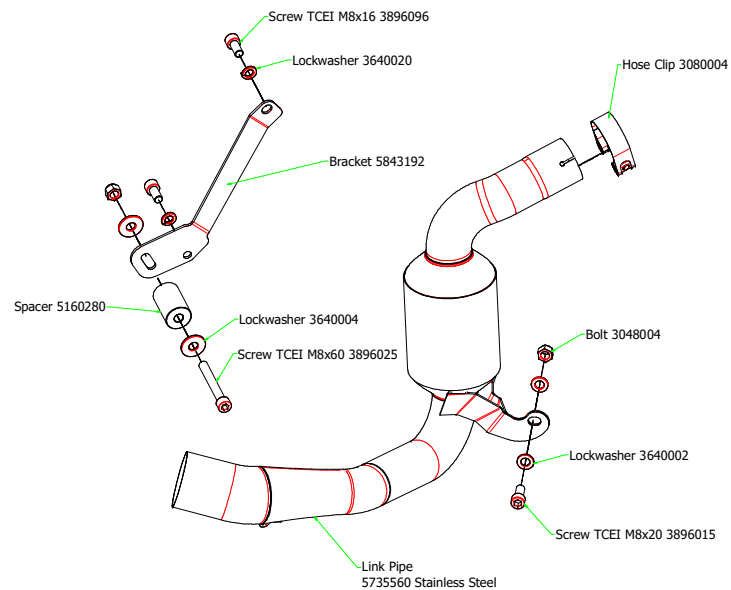

- 71813XKI Homologated X-Kone

BL1116

71600MI Racing Link Pipe

71600MI Catalytic Homologated Link Pipe

PARTI DI RICAMBIO / SPARE PARTS

ID	DESCRIZIONE / DESCRIPTION	71813AK cod	71813AKN cod	71813AO cod	71813AON cod	71813PK cod	71813XKI cod	71600MI cod	11010KZ cod
1	Fondello Posteriore / End Cap	5009448	5009448	5009347	5009347	5009448	5009460		
2	Fondello Posteriore Sx. / Left end cap								
3	Fondello Posteriore Dx./ Right end cap								
4	Corpo Marmitta / Silencer Sleeve	5257082	5257163	5257082	5257163	5260332	5254219		
5	Corpo Marmitta Sup. / Upper Silencer Sleeve								
6	Corpo Marmitta Inf./ Lower Silencer Sleeve								
7	Materiale fonoassorbente / Sound-absorbant material	5690150	5690150	5690150	5690150	5690150	5690083		
8	Rivetto inox mm 4.8 / Stainless Steel 4.8 mm Rivet	3608011	3608011	3608011	3608011	3608011	3608011		
9A	Rivetto allum.mm.3.0 / Aluminium 3.0 mm Rivet	3608016	3608016	3608010	3608016	3608010	3608010		
9B	Rivetto allum.mm.3.0 nero / Black Aluminium 3.0 mm Rivet	3608017	3608017			3608016	3608016		
10A	Fascetta di Serraggio (Posteriore) / Strap For Rivets (Rear)	5495257	5495257	5495064	5495064	5495106	5495313		
10B	Fascetta di serraggio (Anteriore) / Strap For Rivets (Front)	5495064	5495064	5495064	5495064	5495060	5495310		
11	Fascetta di Sostegno / Silencer Clamp	5480113	5480113	5480113	5480113	5490022			
12	Guarnizione x Fascetta / Clamp Gasket	5630003	5630003	5630003	5630003				
13	Copri Fascetta / Stainless Steel Clamp Protection	5480004	5480004	5480004	5480004				
14	Staffa di Sostegno / Bracket							5843192	
15	Staffa sostegno "Sx" / Left Bracket								
16	Staffa sostegno "Dx" / Right Bracket								
17	Inserito Rapid Nut / Rapid nut insert								
18	Molla lunga gancio tondo / Long Spring With Round Hook								
19	Molla lunga gancio ad "U" / Long Spring With "U" Hook								
20	Molla corta gancio tondo / Short spring with roud hook								
21	Molla corta gancio ad "U" / Short Spring With "U" Hook	5281003	5281003	5281003	5281003	5281003	5281003		
22	Targhetta Arrow / Arrow Plate	5855109	5855109	5855031	5855109	5855031	5855031		3882359
23	Silenziatore Interno / Db Killer	5930028	5930028	5930028	5930028	5930028	5930019		
24	Seeger / Retain Clip	3640053	3640053	3640053	3640053	3640053	3640053		
25	Fascetta Stringitubo / Pipe Clamp							3080004	
26	Boccola / Bushing								
27	Flangia / Flange								
28	Protezione / Heat Shield								
29	Protezione superiore / Upper heat shield								
30	Protezione inferiore / Lower heat shield								
31	Gommino Battuta Cavalletto / Rubber Kickstand Protection								
32	Guarnizione di tenuta / Gasket								
33	Tappo Sonda Lambda / Lambda Sensor Plug Bolt								
34	Fondello carby / Carby cap	5704101	5704101			5704031	5704060		