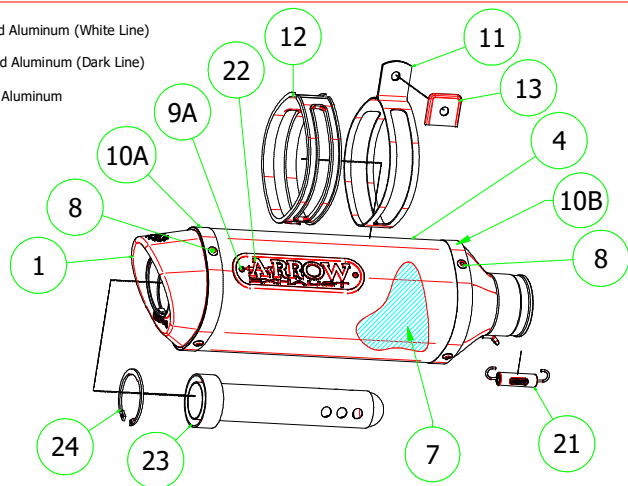

- 71813XKI Homologated X-Kone

BL1116

71600MI Racing Link Pipe

71600MI Catalytic Homologated Link Pipe

PARTI DI RICAMBIO / SPARE PARTS

ID	DESCRIZIONE / DESCRIPTION	71813AK cod	71813AKN cod	71813AO cod	71813AON cod	71813PK cod	71813XKI cod	71600MI cod	11010KZ cod
1	Fondello Posteriore / End Cap	5009448	5009448	5009347	5009347	5009448	5009460		
2	Fondello Posteriore Sx. / Left end cap								
3	Fondello Posteriore Dx./ Right end cap								
4	Corpo Marmitta / Silencer Sleeve	5257082	5257163	5257082	5257163	5260332	5254219		
5	Corpo Marmitta Sup. / Upper Silencer Sleeve								
6	Corpo Marmitta Inf./ Lower Silencer Sleeve								
7	Materiale fonoassorbente / Sound-absorbant material	5690150	5690150	5690150	5690150	5690150	5690083		
8	Rivetto inox mm 4.8 / Stainless Steel 4.8 mm Rivet	3608011	3608011	3608011	3608011	3608011	3608011		
9A	Rivetto allum.mm.3.0 / Aluminium 3.0 mm Rivet	3608016	3608016	3608010	3608016	3608010	3608010		
9B	Rivetto allum.mm.3.0 nero / Black Aluminium 3.0 mm Rivet	3608017	3608017			3608016	3608016		
10A	Fascetta di Serraggio (Posteriore) / Strap For Rivets (Rear)	5495257	5495257	5495064	5495064	5495106	5495313		
10B	Fascetta di serraggio (Anteriore) / Strap For Rivets (Front)	5495064	5495064	5495064	5495064	5495060	5495310		
11	Fascetta di Sostegno / Silencer Clamp	5480113	5480113	5480113	5480113	5490022			
12	Guarnizione x Fascetta / Clamp Gasket	5630003	5630003	5630003	5630003				
13	Copri Fascetta / Stainless Steel Clamp Protection	5480004	5480004	5480004	5480004				
14	Staffa di Sostegno / Bracket							5843192	
15	Staffa sostegno "Sx" / Left Bracket								
16	Staffa sostegno "Dx" / Right Bracket								
17	Inserito Rapid Nut / Rapid nut insert								
18	Molla lunga gancio tondo / Long Spring With Round Hook								
19	Molla lunga gancio ad "U" / Long Spring With "U" Hook								
20	Molla corta gancio tondo / Short spring with roud hook								
21	Molla corta gancio ad "U" / Short Spring With "U" Hook	5281003	5281003	5281003	5281003	5281003	5281003		
22	Targhetta Arrow / Arrow Plate	5855109	5855109	5855031	5855109	5855031	5855031		3882359
23	Silenziatore Interno / Db Killer	5930028	5930028	5930028	5930028	5930028	5930019		
24	Seeger / Retain Clip	3640053	3640053	3640053	3640053	3640053	3640053		
25	Fascetta Stringitubo / Pipe Clamp							3080004	
26	Boccola / Bushing								
27	Flangia / Flange								
28	Protezione / Heat Shield								
29	Protezione superiore / Upper heat shield								
30	Protezione inferiore / Lower heat shield								
31	Gommino Battuta Cavalletto / Rubber Kickstand Protection								
32	Guarnizione di tenuta / Gasket								
33	Tappo Sonda Lambda / Lambda Sensor Plug Bolt								
34	Fondello carby / Carby cap	5704101	5704101			5704031	5704060		