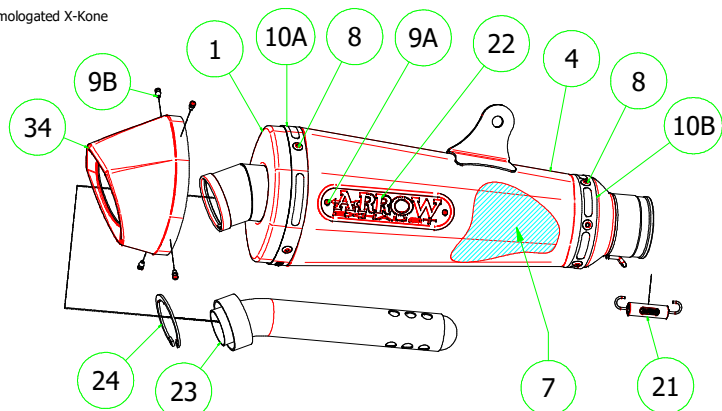

- 71813XKI Homologated X-Kone

BL1116

71600MI Racing Link Pipe

71600MI Catalytic Homologated Link Pipe

PARTI DI RICAMBIO / SPARE PARTS

ID	DESCRIZIONE / DESCRIPTION	71813AK cod	71813AKN cod	71813AO cod	71813AON cod	71813PK cod	71813XKI cod	71600MI cod	11010KZ cod
1	Fondello Posteriore / End Cap	5009448	5009448	5009347	5009347	5009448	5009460		
2	Fondello Posteriore Sx. / Left end cap								
3	Fondello Posteriore Dx./ Right end cap								
4	Corpo Marmitta / Silencer Sleeve	5257082	5257163	5257082	5257163	5260332	5254219		
5	Corpo Marmitta Sup. / Upper Silencer Sleeve								
6	Corpo Marmitta Inf./ Lower Silencer Sleeve								
7	Materiale fonoassorbente / Sound-absorbant material	5690150	5690150	5690150	5690150	5690150	5690083		
8	Rivetto inox mm 4.8 / Stainless Steel 4.8 mm Rivet	3608011	3608011	3608011	3608011	3608011	3608011		
9A	Rivetto allum.mm.3.0 / Aluminium 3.0 mm Rivet	3608016	3608016	3608010	3608016	3608010	3608010		
9B	Rivetto allum.mm.3.0 nero / Black Aluminium 3.0 mm Rivet	3608017	3608017			3608016	3608016		
10A	Fascetta di Serraggio (Posteriore) / Strap For Rivets (Rear)	5495257	5495257	5495064	5495064	5495106	5495313		
10B	Fascetta di serraggio (Anteriore) / Strap For Rivets (Front)	5495064	5495064	5495064	5495064	5495060	5495310		
11	Fascetta di Sostegno / Silencer Clamp	5480113	5480113	5480113	5480113	5490022			
12	Guarnizione x Fascetta / Clamp Gasket	5630003	5630003	5630003	5630003				
13	Copri Fascetta / Stainless Steel Clamp Protection	5480004	5480004	5480004	5480004				
14	Staffa di Sostegno / Bracket							5843192	
15	Staffa sostegno "Sx" / Left Bracket								
16	Staffa sostegno "Dx" / Right Bracket								
17	Inserito Rapid Nut / Rapid nut insert								
18	Molla lunga gancio tondo / Long Spring With Round Hook								
19	Molla lunga gancio ad "U" / Long Spring With "U" Hook								
20	Molla corta gancio tondo / Short spring with roud hook								
21	Molla corta gancio ad "U" / Short Spring With "U" Hook	5281003	5281003	5281003	5281003	5281003	5281003		
22	Targhetta Arrow / Arrow Plate	5855109	5855109	5855031	5855109	5855031	5855031		3882359
23	Silenziatore Interno / Db Killer	5930028	5930028	5930028	5930028	5930028	5930019		
24	Seeger / Retain Clip	3640053	3640053	3640053	3640053	3640053	3640053		
25	Fascetta Stringitubo / Pipe Clamp							3080004	
26	Boccola / Bushing								
27	Flangia / Flange								
28	Protezione / Heat Shield								
29	Protezione superiore / Upper heat shield								
30	Protezione inferiore / Lower heat shield								
31	Gommino Battuta Cavalletto / Rubber Kickstand Protection								
32	Guarnizione di tenuta / Gasket								
33	Tappo Sonda Lambda / Lambda Sensor Plug Bolt								
34	Fondello carby / Carby cap	5704101	5704101			5704031	5704060		