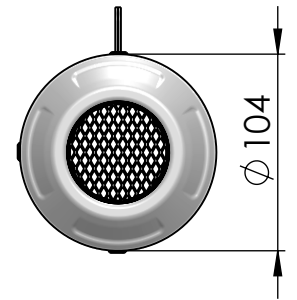

S.S. Black Bracket
P/N: 3014415501

Alu. Spacer
Ø20xØ8.5 th.5
P/N: 200415

Socket Allen Cap
Screw M8x25
P/N: 200314

Self Locking Hex
Flange Nuts - M8
P/N: 200298

original screws

Alu. Spacer
Ø22 ø8,5 h11
P/N: 205090

LV-10 silencer RHS
Stainless Steel
P/N: 309746481

Short Spring
P/N: 303949001

S.S. Pipe N°1429
P/N: 3015255201

S.S. Clamp Ø49
P/N: 300049530

DO NOT USE
ORIGINAL BUSHING

ART. 15255

KTM RC 125 / RC 390

SLIP-ON / LV-10 / STAINLESS STEEL